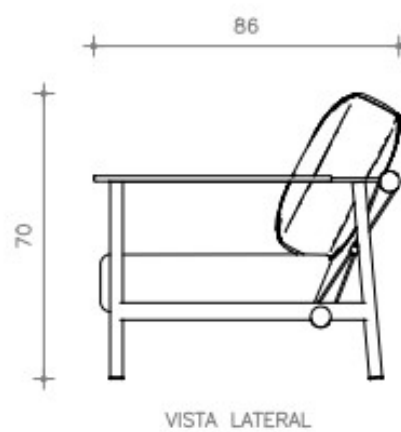

# Sofá

SOFÁ TEAR – S0069  
ALUMÍNIO, CORDA NÁUTICA E MADEIRA

SOFÁ  
**TEAR**

**BRETON**

**Diferenciais:**  
Detalhe do encosto em corda náutica

SOFÁ  
**TEAR**

**BRETON**

 Assento e encosto soltos. Estrutura em alumínio. Apoio de braço em madeira cumaru. Detalhe do encosto em corda náutica.

Medidas podem apresentar leves variações. Nos reservamos o direito de efetuar essas alterações em consulta prévia.

 Loose seat and back. Aluminum structure. Cumaru wood armrest. Detail of the backrest in nautical rope.