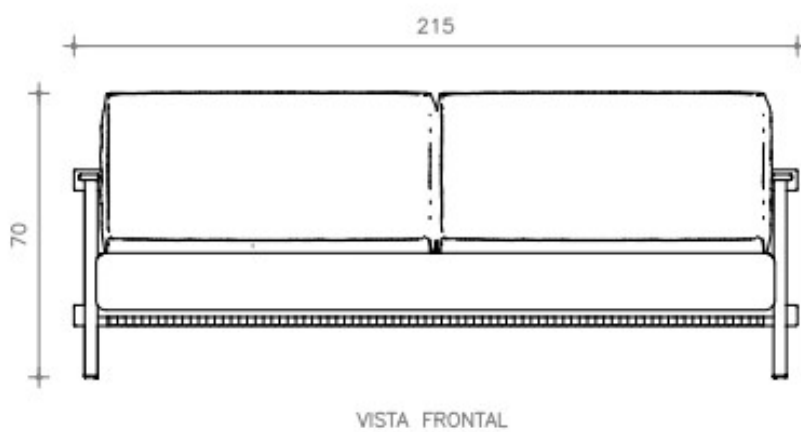

# Sofá

SOFÁ TEAR – S0069  
ALUMÍNIO, CORDA NÁUTICA E MADEIRA

SOFÁ  
**TEAR**

**BRETON**

**Diferenciais:**  
Detalhe do encosto em corda náutica

SOFÁ  
**TEAR**

**BRETON**

 Assento e encosto soltos. Estrutura em alumínio. Apoio de braço em madeira cumaru. Detalhe do encosto em corda náutica.

Medidas podem apresentar leves variações. Nos reservamos o direito de efetuar essas alterações em consulta prévia.

 Loose seat and back. Aluminum structure. Cumaru wood armrest. Detail of the backrest in nautical rope.