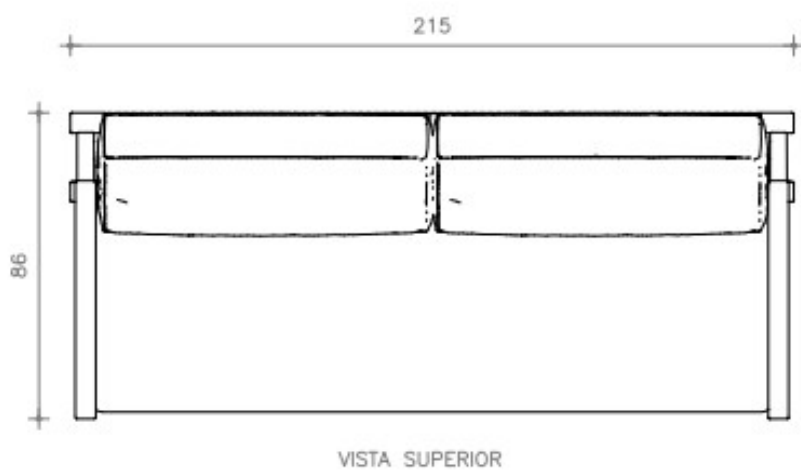

# Sofá

SOFÁ TEAR – S0069  
ALUMÍNIO, CORDA NÁUTICA E MADEIRA

SOFÁ  
**TEAR**

**BRETON**

**Diferenciais:**  
Detalhe do encosto em corda náutica

SOFÁ  
**TEAR**

**BRETON**

 Assento e encosto soltos. Estrutura em alumínio. Apoio de braço em madeira cumaru. Detalhe do encosto em corda náutica.

Medidas podem apresentar leves variações. Nos reservamos o direito de efetuar essas alterações em consulta prévia.

 Loose seat and back. Aluminum structure. Cumaru wood armrest. Detail of the backrest in nautical rope.